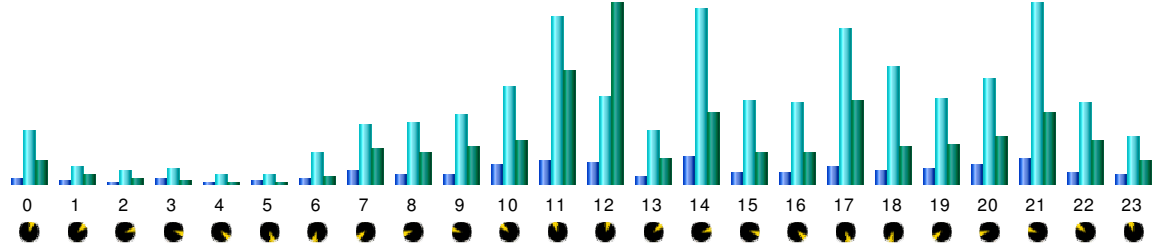

Hours

Hours	Pages	Hits	Bandwidth	Hours	Pages	Hits	Bandwidth
00	67	618	11.08 MB	12	253	1009	87.24 MB
01	33	191	4.22 MB	13	82	616	12.31 MB
02	21	145	2.13 MB	14	305	2035	34.72 MB
03	59	165	1.48 MB	15	136	979	14.58 MB
04	12	115	963.68 KB	16	134	955	15.24 MB
05	27	102	311.03 KB	17	210	1814	40.49 MB
06	66	353	3.54 MB	18	162	1354	17.85 MB
07	152	692	17.42 MB	19	173	1003	18.65 MB
08	104	710	14.71 MB	20	213	1227	22.90 MB
09	95	815	18.11 MB	21	287	2101	34.11 MB
10	229	1128	20.40 MB	22	126	953	20.67 MB
11	275	1958	54.96 MB	23	105	549	10.96 MB

Countries (Top 25) - Full list

Countries	Pages	Hits	Bandwidth
United States (us)	1823	11417	202.19 MB
Finland (fi)	844	5006	170.73 MB
European Union (eu)	472	3732	78.99 MB
Estonia (ee)	59	244	5.57 MB