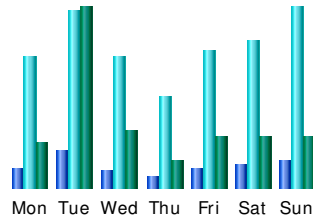

18 Dec 2006	38	139	958	16.74 MB
19 Dec 2006	24	74	459	11.10 MB
20 Dec 2006	22	141	1365	37.34 MB
21 Dec 2006	21	55	398	5.56 MB
22 Dec 2006	14	27	299	2.16 MB
23 Dec 2006	15	118	688	12.15 MB
24 Dec 2006	7	26	130	375.70 KB
25 Dec 2006	12	50	617	6.92 MB
26 Dec 2006	17	457	1683	132.54 MB
27 Dec 2006	20	58	341	6.03 MB
28 Dec 2006	10	13	119	2.15 MB
29 Dec 2006	15	23	137	1.72 MB
30 Dec 2006	14	30	141	1.91 MB
31 Dec 2006	12	68	396	6.96 MB
Average	22.58	107.29	696.35	15.45 MB
Total	700	3326	21587	479.01 MB

Days of week

Day	Pages	Hits	Bandwidth
Mon	94.25	639.25	10.83 MB
Tue	177	857.25	43.15 MB
Wed	85	641.25	13.65 MB
Thu	54.75	438.25	6.25 MB
Fri	91	665.40	12.37 MB
Sat	116.40	715	12.17 MB
Sun	129	876.20	12.17 MB