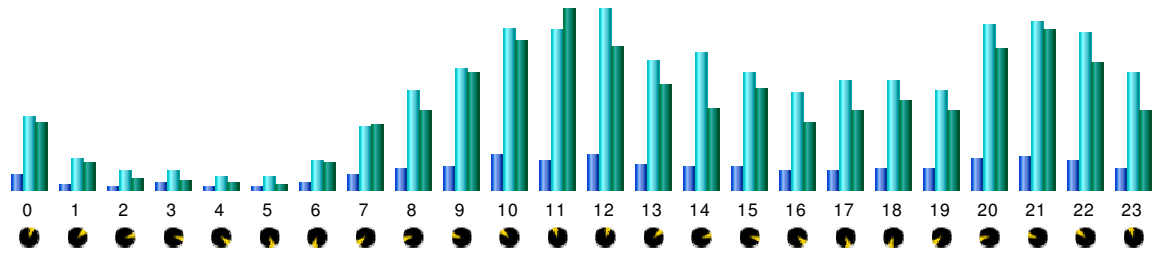

Hours

Hours	Pages	Hits	Bandwidth	Hours	Pages	Hits	Bandwidth
00	1795	8615	255.37 MB	12	4228	21324	545.24 MB
01	649	3600	100.08 MB	13	3001	15270	404.49 MB
02	413	2306	41.98 MB	14	2807	16163	306.97 MB
03	723	2219	33.93 MB	15	2618	13914	388.50 MB
04	403	1431	25.12 MB	16	2176	11543	252.42 MB
05	420	1478	17.30 MB	17	2234	12852	305.26 MB
06	881	3439	101.97 MB	18	2396	12861	337.95 MB
07	1686	7449	246.84 MB	19	2557	11806	300.78 MB
08	2595	11791	300.59 MB	20	3787	19481	536.02 MB
09	2723	14249	444.02 MB	21	3990	19810	607.43 MB
10	4101	19162	570.55 MB	22	3469	18501	484.47 MB
11	3454	18799	686.95 MB	23	2484	13890	302.69 MB

Countries (Top 25) - [Full list](#)

Countries	Pages	Hits	Bandwidth
United States (us)	19403	96511	2.47 GB
Finland (fi)	17771	89985	2.79 GB
European Union (eu)	15960	82020	1.86 GB